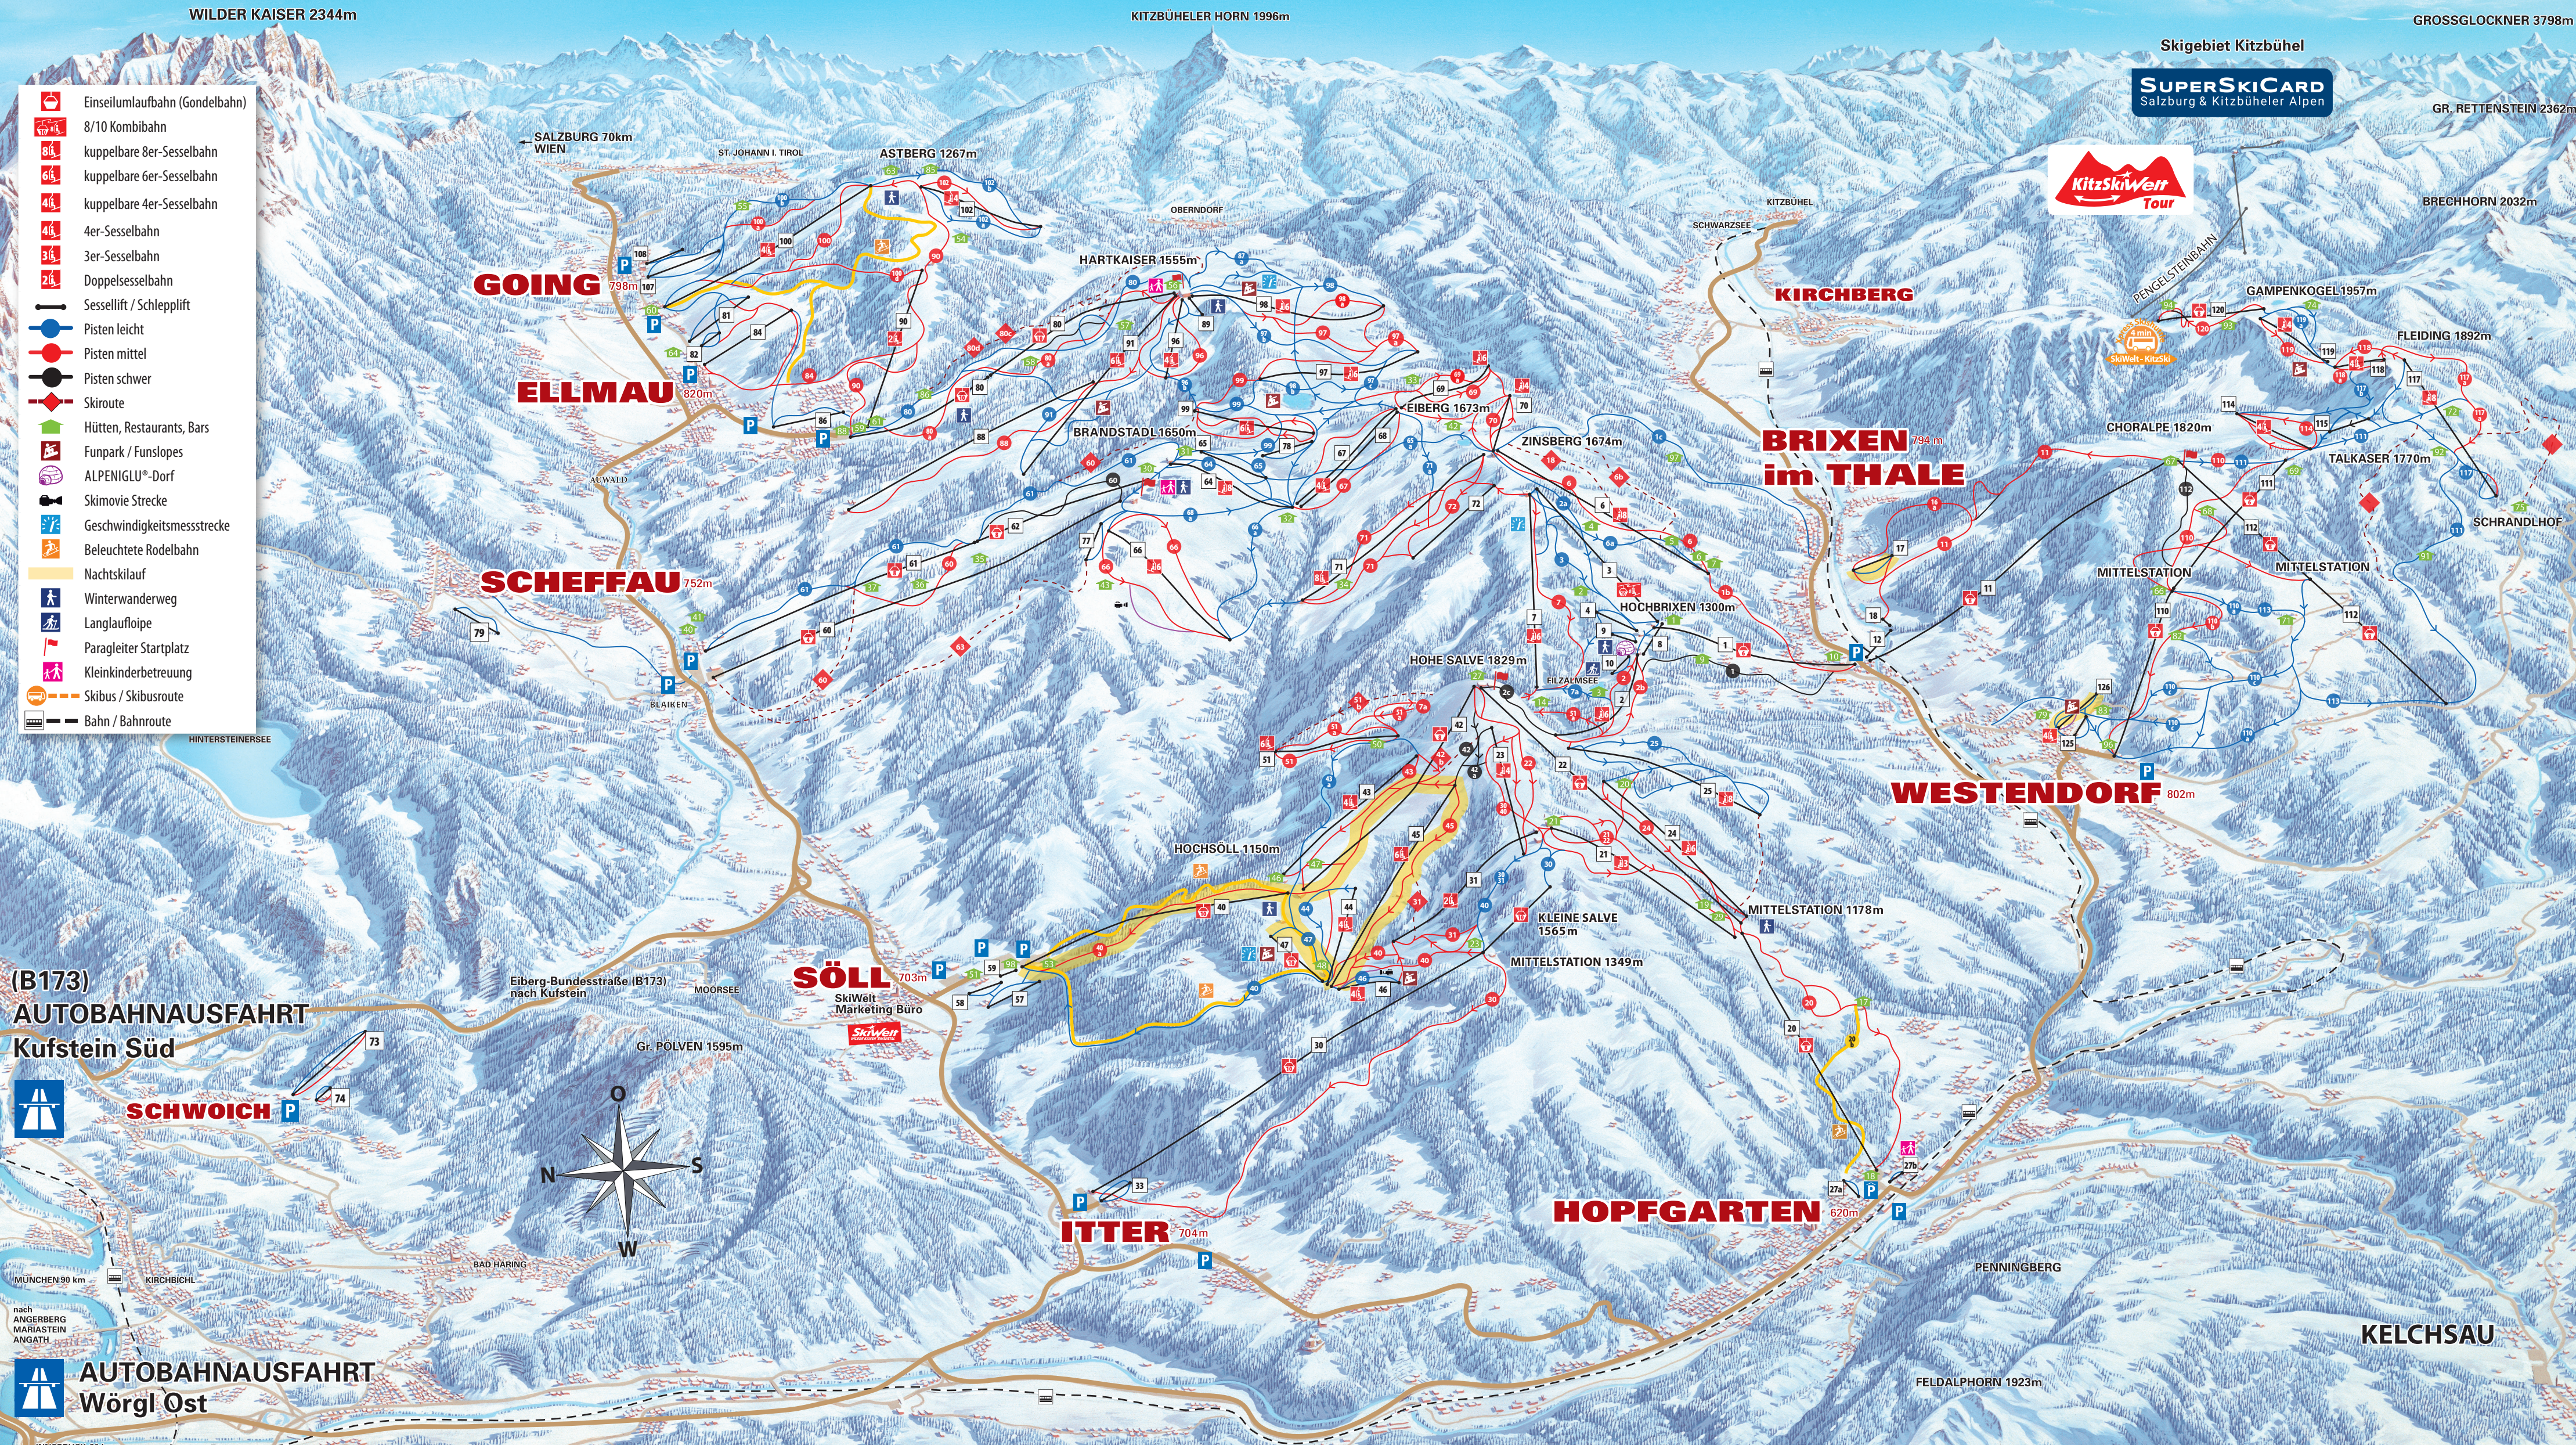

83 BAHNEN & LIFTE

270 KM PISTENSPASS

80 URIGE HÜTTEN

SkiWelt
WILDER KAISER BRIXENTAL

www.skiwelt.at

- Einseilumlaufbahn (Gondelbahn)
- 8/10 Kombibahn
- kuppelbare 8er-Sesselbahn
- kuppelbare 6er-Sesselbahn
- kuppelbare 4er-Sesselbahn
- 4er-Sesselbahn
- 3er-Sesselbahn
- Doppelsesselbahn
- Sessellift / Schleplift
- Pisten leicht
- Pisten mittel
- Pisten schwer
- Skiroute
- Hütten, Restaurants, Bars
- Funpark / Funslopes
- ALPENIGLU®-Dorf
- Skimovie Strecke
- Geschwindigkeitsmessstrecke
- Beleuchtete Rodelbahn
- Nachtskilauf
- Winterwanderweg
- Langlaufloipe
- Paragleiter Startplatz
- Kleinkinderbetreuung
- Skibus / Skibusroute
- Bahn / Bahnroute

(B173)
AUTOBAHNAUSFAHRT
Kufstein Süd

SCHWOICH

AUTOBAHNAUSFAHRT
Wörgl Ost